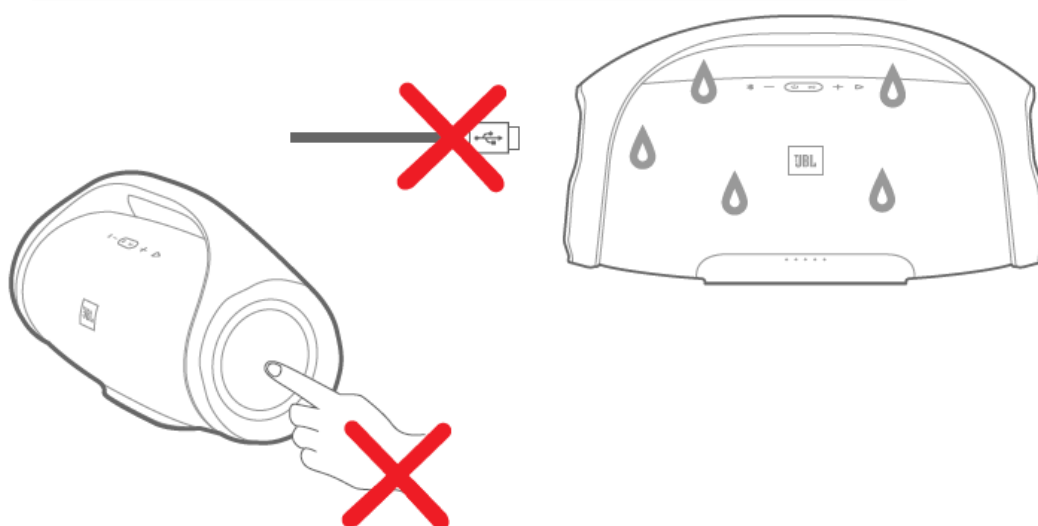

هشدارها و نکات مهم:

این دستگاه در مقابل پاشیده شدن قطرات آب و رطوبت محیط مقاوم است.

اکیدا پیشنهاد میشود از قرار دادن دستگاه در آب خودداری کنید.

در صورت رعایت تمام نکات ایمنی، این دستگاه ضد آب طراحی شده و میتواند غوطه ور شدن

در آب را برای مدت کوتاه و عمق محدود تحمل کند در صورتی که:

۱. دستگاه ضربه نخورده باشد و از شرایط آب بندی خارج نشده باشد.

۲. دستگاه در حال شارژ نباشد.

۳. درپوش محل اتصالات بسته باشد.

تشخیص آب خوردگی به دلیل عدم رعایت نکات ذکر شده به سادگی میسر است و توسط

کارشناسان شرکت تشخیص داده خواهد شد.

بدیهی است هر گونه صدمه و خرابی که به دلیل عدم اطلاع از نحوه استفاده صحیح برای دستگاه

اتفاق بیافتد آن را از شرایط ضمانت خارج خواهد کرد.