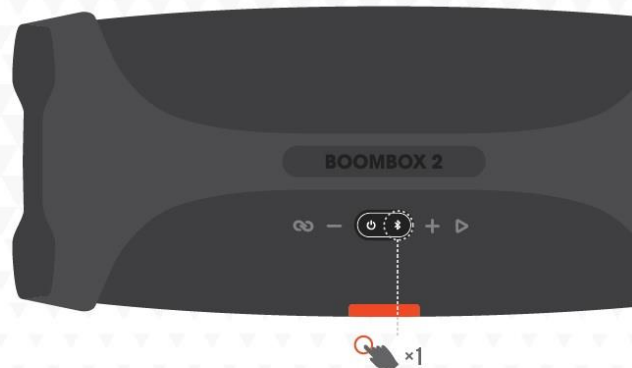

جفت شدن (pairing) بلوتوث :

BLUETOOTH PAIRING

فشار دادن دکمه Bluetooth، دستگاه را به حالت Pairing برای اتصال به دستگاه های دیگر خواهد برد.

پخش موزیک:

شرح دکمه ها از راست به چپ

- دکمه پخش موزیک - یک بار / آهنگ بعدی - ۲ بار
- دکمه افزایش ولوم صدا
- دکمه بلوتوث
- دکمه روشن/خاموش
- دکمه کاهش ولوم صدا
- دکمه PARTYBOOST